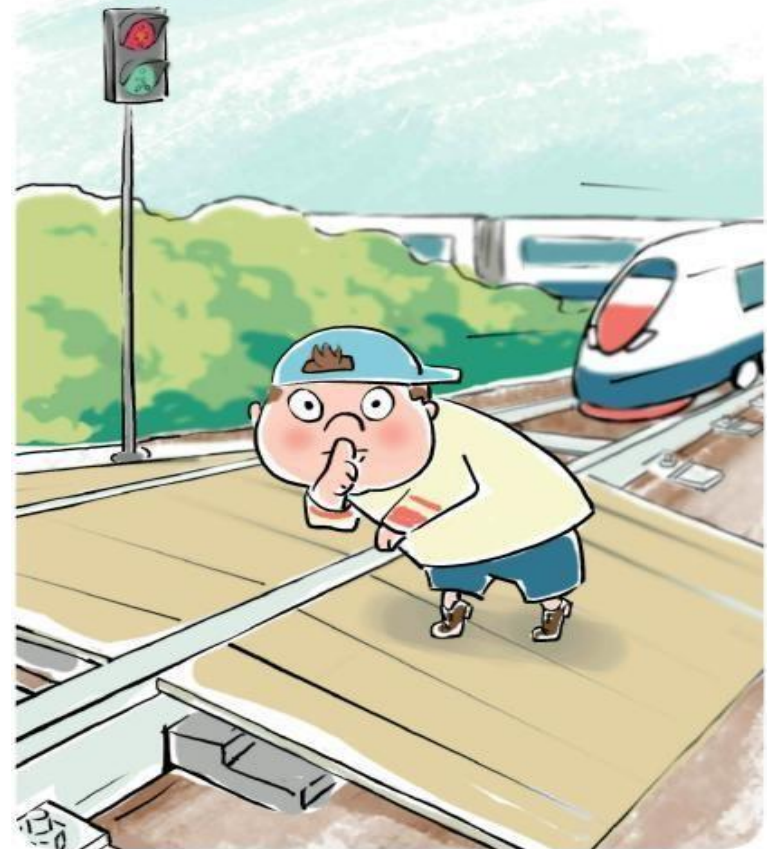

Напоминаем вам, что нахождение на железнодорожных путях, переход их в не установленных местах, озорство, хулиганство и необдуманные поступки всегда связаны с риском и опасностью для жизни, во избежание чего вам необходимо строго соблюдать установленные на железных дорогах правила безопасного поведения.

ПРАВИЛА ПОВЕДЕНИЯ ДЕТЕЙ НА ЖЕЛЕЗНОДОРОЖНОМ ТРАНСПОРТЕ

Переходи железнодорожные пути только по пешеходным переходам, мостам и тоннелям!

При переходе через железнодорожные пути по пешеходному переходу, расположенному в одном уровне с железнодорожными путями:

-убедись, что в зоне видимости нет движущегося поезда!

-внимательно следи за световыми и звуковыми сигналами, подаваемыми техническими средствами или работниками железнодорожного транспорта!

ПРАВИЛА ПОВЕДЕНИЯ ДЕТЕЙ НА ЖЕЛЕЗНОДОРОЖНОМ ТРАНСПОРТЕ

Не используй наушники и
мобильные телефоны при
переходе через
железнодорожные пути!

Не переходи железнодорожные
пути на красный свет
светофора!

ПРАВИЛА ПОВЕДЕНИЯ ДЕТЕЙ НА ЖЕЛЕЗНОДОРОЖНОМ ТРАНСПОРТЕ

Не пытайся проникнуть на пассажирскую платформу и ж.д. пути в установленном месте!